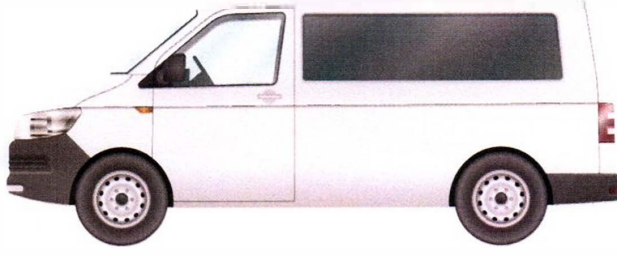

Plaka:34 BD 5108

Marka/Model: Mercedes-Benz Vito

Şase No W1V44770513865820

■ DEĞİŞEN ■ LOKAL BOYA / BOYA ORJ : ORJİNAL | DEĞ : DEĞİŞİM | ONR : ONARIM

PARÇA ADI	ORJ	BOY	LKL	DEĞ	S.T	AÇIKLAMA	PARÇA ADI	ORJ	BOY	LKL	DEĞ	S.T	AÇIKLAMA
Sağ Ön Çamurluk	✓						Bagaj Havuzu	✓					
Sağ Ön Kapı	✓						Arka Panel	✓					
Sağ Arka Kapı	✓						Sol Ön Şase	✓					
Sağ Arka Çamurluk	✓						Sağ Ön Şase	✓					
Sol Ön Çamurluk	✓						Sol Arka Şase	✓					
Sol Ön Kapı	✓						Sağ Arka Şase	✓					
Sol Arka Kapı	✓						Sağ Marşpiyel	✓					
Sol Arka Çamurluk	✓						Sol Marşpiyel	✓					
Kaput	✓						Sağ Üst Direk	✓					
Ön Panel						PLASTİK	Sağ İç Direk	✓					
Tavan	✓						Sol Üst Direk	✓					
Bagaj	✓						Sol İç Direk	✓					