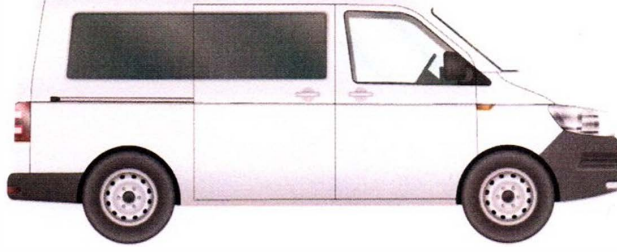

Plaka:34 BD 5108

Marka/Model: Mercedes-Benz Vito

Şase No W1V44770513865820

■ DEĞİŞEN ■ LOKAL BOYA / BOYA ORJ : ORJİNAL | DEĞ : DEĞİŞİM | ONR : ONARIM

PARÇA ADI	ORJ	BOY	LKL	DEĞ	S.T	AÇIKLAMA	PARÇA ADI	ORJ	BOY	LKL	DEĞ	S.T	AÇIKLAMA
Sağ Ön Çamurluk	✓						Bagaj Havuzu	✓					
Sağ Ön Kapı	✓						Arka Panel	✓					
Sağ Arka Kapı	✓						Sol Ön Şase	✓					
Sağ Arka Çamurluk	✓						Sağ Ön Şase	✓					
Sol Ön Çamurluk	✓						Sol Arka Şase	✓					
Sol Ön Kapı	✓						Sağ Arka Şase	✓					
Sol Arka Kapı	✓						Sağ Marşpiyel	✓					
Sol Arka Çamurluk	✓						Sol Marşpiyel	✓					
Kaput	✓						Sağ Üst Direk	✓					
Ön Panel						PLASTİK	Sağ İç Direk	✓					
Tavan	✓						Sol Üst Direk	✓					
Bagaj	✓						Sol İç Direk	✓					